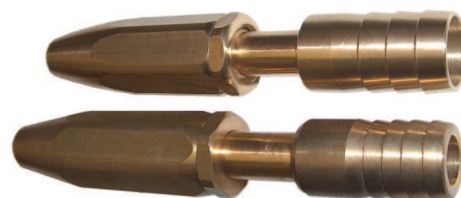

Lances - Pistolets

Lance d'arrosage avec embouts en laiton

Description: En laiton, réglable pour fonction jet et douche, avec douille de petite et grande taille (13.5 ou 14.5 cm), max. 10 bar de pression de service

Article	Ø intérieur du tuyau mm	Prix CHF/pce
301.13K	13	21.20
301.16K	16	26.20
301.19K	19	28.50
301.16G*	16	43.30
301.19G*	19	46.30

Rabais: 5 pce 10 %, 10 pce 20 %

02.04.2024

* disponible dans la limite des stocks