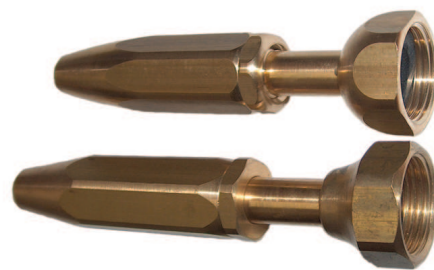

Lances - Pistolets

Lance d'arrosage avec filetage intérieur, en laiton

Description: En laiton, réglable pour fonction jet ou douche, avec filetage intérieur, de petite et grande taille (12 ou 13 cm).

Pression de service: max. 10 bar

Version: N° d'article: 302.xxK = petit modèle
N° d'article: 302.xxG = grand modèle

Article	Filetage intérieur pouces	Prix CHF/pce
302.12K	R½"	24.10
302.34K	R¾"	24.30
302.10K	R1"	21.70
302.12G*	R½"	38.50
302.34G	R¾"	45.00

Rabais: 5 pce 10 %, 10 pce 20 %

02.04.2024

* disponible dans la limite des stocks

Gummischwarz

Industriestrasse 32
CH-8108 Dällikon

Tel. +41 44 847 36 37
Fax +41 44 847 36 39

www.gummischwarz.ch

info@gummischwarz.ch