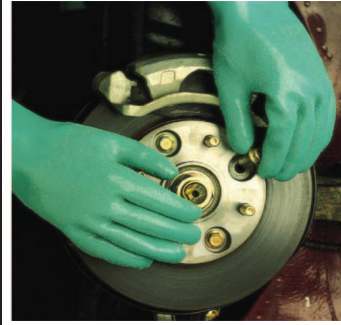

Nitrilhandschuhe

Handschuh aus Nitril AlphaTec 39-124

Beschreibung: Ansell Sol-Knit Industriehandschuh schützt in vielen Arbeitsbereichen wirksam vor hohen mechanischen Risiken und Chemikalien. Dieser äusserst robuste, anatomisch geformte Handschuh zeichnet sich auch bei langwierigen Arbeiten durch einen optimalen Tragekomfort aus. Eine überragende Beweglichkeit, sowie ein sehr guter Nass- und Trockengriff tragen zur Sicherheit des Anwenders und damit einer insgesamt höheren Produktivität bei.

Beständig: resistent gegen petrochemische Stoffe, Alkohol, Reinigungsmittel, Fette, Öle und Lösemittel

Farbe: grün

Verpackung: 12 Paar im Umbeutel, 72 Paar im Karton

Art-Nr.	Grösse	Preis
		CHF/Paar
575.10	10	9.30

Rabatt: 36 Paar 5 %, 72 Paar 10 %, 144 Paar 15 %, 288 Paar 20 %

CE 0493

4111

EN388 EN374

X1XXXX

EN374 EN407

Ansell