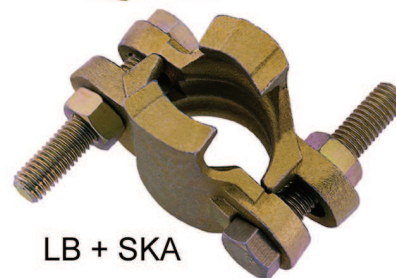

Press- und Druckluft-Armaturen

Schlauchklemmen SK aus Temperguss

Beschreibung: Mit Sicherheitsklauen (SK), zweiteilig, mit losen oder angegossenen Zungen, aus Temperguss

Art-Nr.	Schlauch-Aussen-Ø mm	Prägung	Preis CHF/Stk
438.20SK	21-27	LB 4	8.70
438.28SK	28-31	SK 34	7.20
438.30SK	30-35	SKA 34	8.10
438.35SK	35-42	SK 39	9.10
438.45SK	45-53	SK 51	14.50
438.55SK	55-60	SK 60	17.30
438.60SK	60-73	SK 73	21.00
438.75SK	86-102	SK 75	34.70
LB10	38-43	LB 10	16.00
LB24*	56-62	LB 24	20.20
LBU29	63-70	LBU 29	45.40
LB29*	70-77	LB 29	38.20

Rabatt: 10 Stk 5 %, 20 Stk 10 %, 50 Stk 20 %

Weitere Abmessungen finden Sie unter:
"Schlauchklemmen SK, für Flachschräuche, aus Temperguss"

LB + SKA