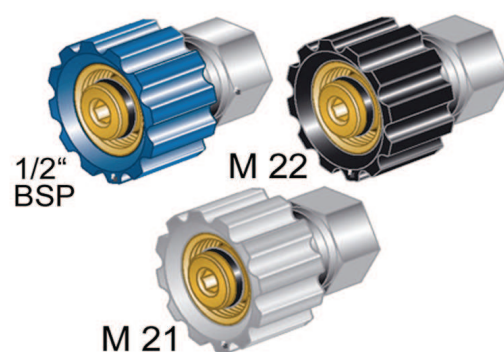

Raccords et adaptateurs HP

Adaptateur Standard femelle/femelle, en laiton revêtement plastique

Article	Filetage intérieur	Filetage intérieur 2	Longueur mm	Prix CHF/pce
21.56110	1/2" BSP	1/2" BSP	43	13.80
21.56120	M 22 x 1.5	3/8" BSP	44	13.30
21.56130	M 22 x 1.5	1/4" BSP	46	10.10
21.56150	M 22 x 1.5	3/8" BSP	44	10.20
21.56165	M 22 x 1.5	1/2" BSP	44	18.90
21.56400*	M 21 x 1.5	1/8" BSP	43	13.50
21.56410	M 21 x 1.5	1/4" BSP	41	10.60
21.56430	M 21 x 1.5	3/8" BSP	45	11.40

Rabais: 5 pce 5 %, 10 pce 10 %, 20 pce 20 %

* disponible dans la limite des stocks